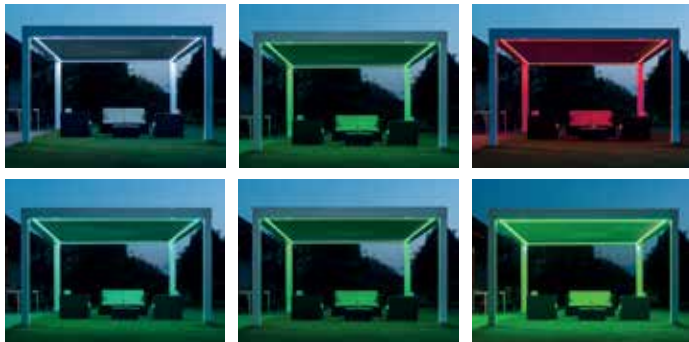

REGENSCHUTZ:

Automatisches vollständiges Schließen mittels Rain Off-Sensor oder Fernbedienung.

Integrierte vertikale windfeste Screens

12u

15u

18u

Wählen Sie zusätzlichen Komfort mit folgenden Optionen

- Vertikale Screens angebaut
- Spots
- Heizung
- Feste Wand mit Screenshot
- LED Beleuchtung
- Glasschiebewand

Lamellen

Dank der integrierten Abläufe bleibt Ihre Terrasse trocken, auch nach dem Kippen der Lamellen. Das Regenwasser wird dabei über die Abläufe effizient abgeführt.

Heizung

Mit dem Heizelement Storelight genießen Sie auch abends und an frischen Tagen ungehindert Ihr Lamellendach.